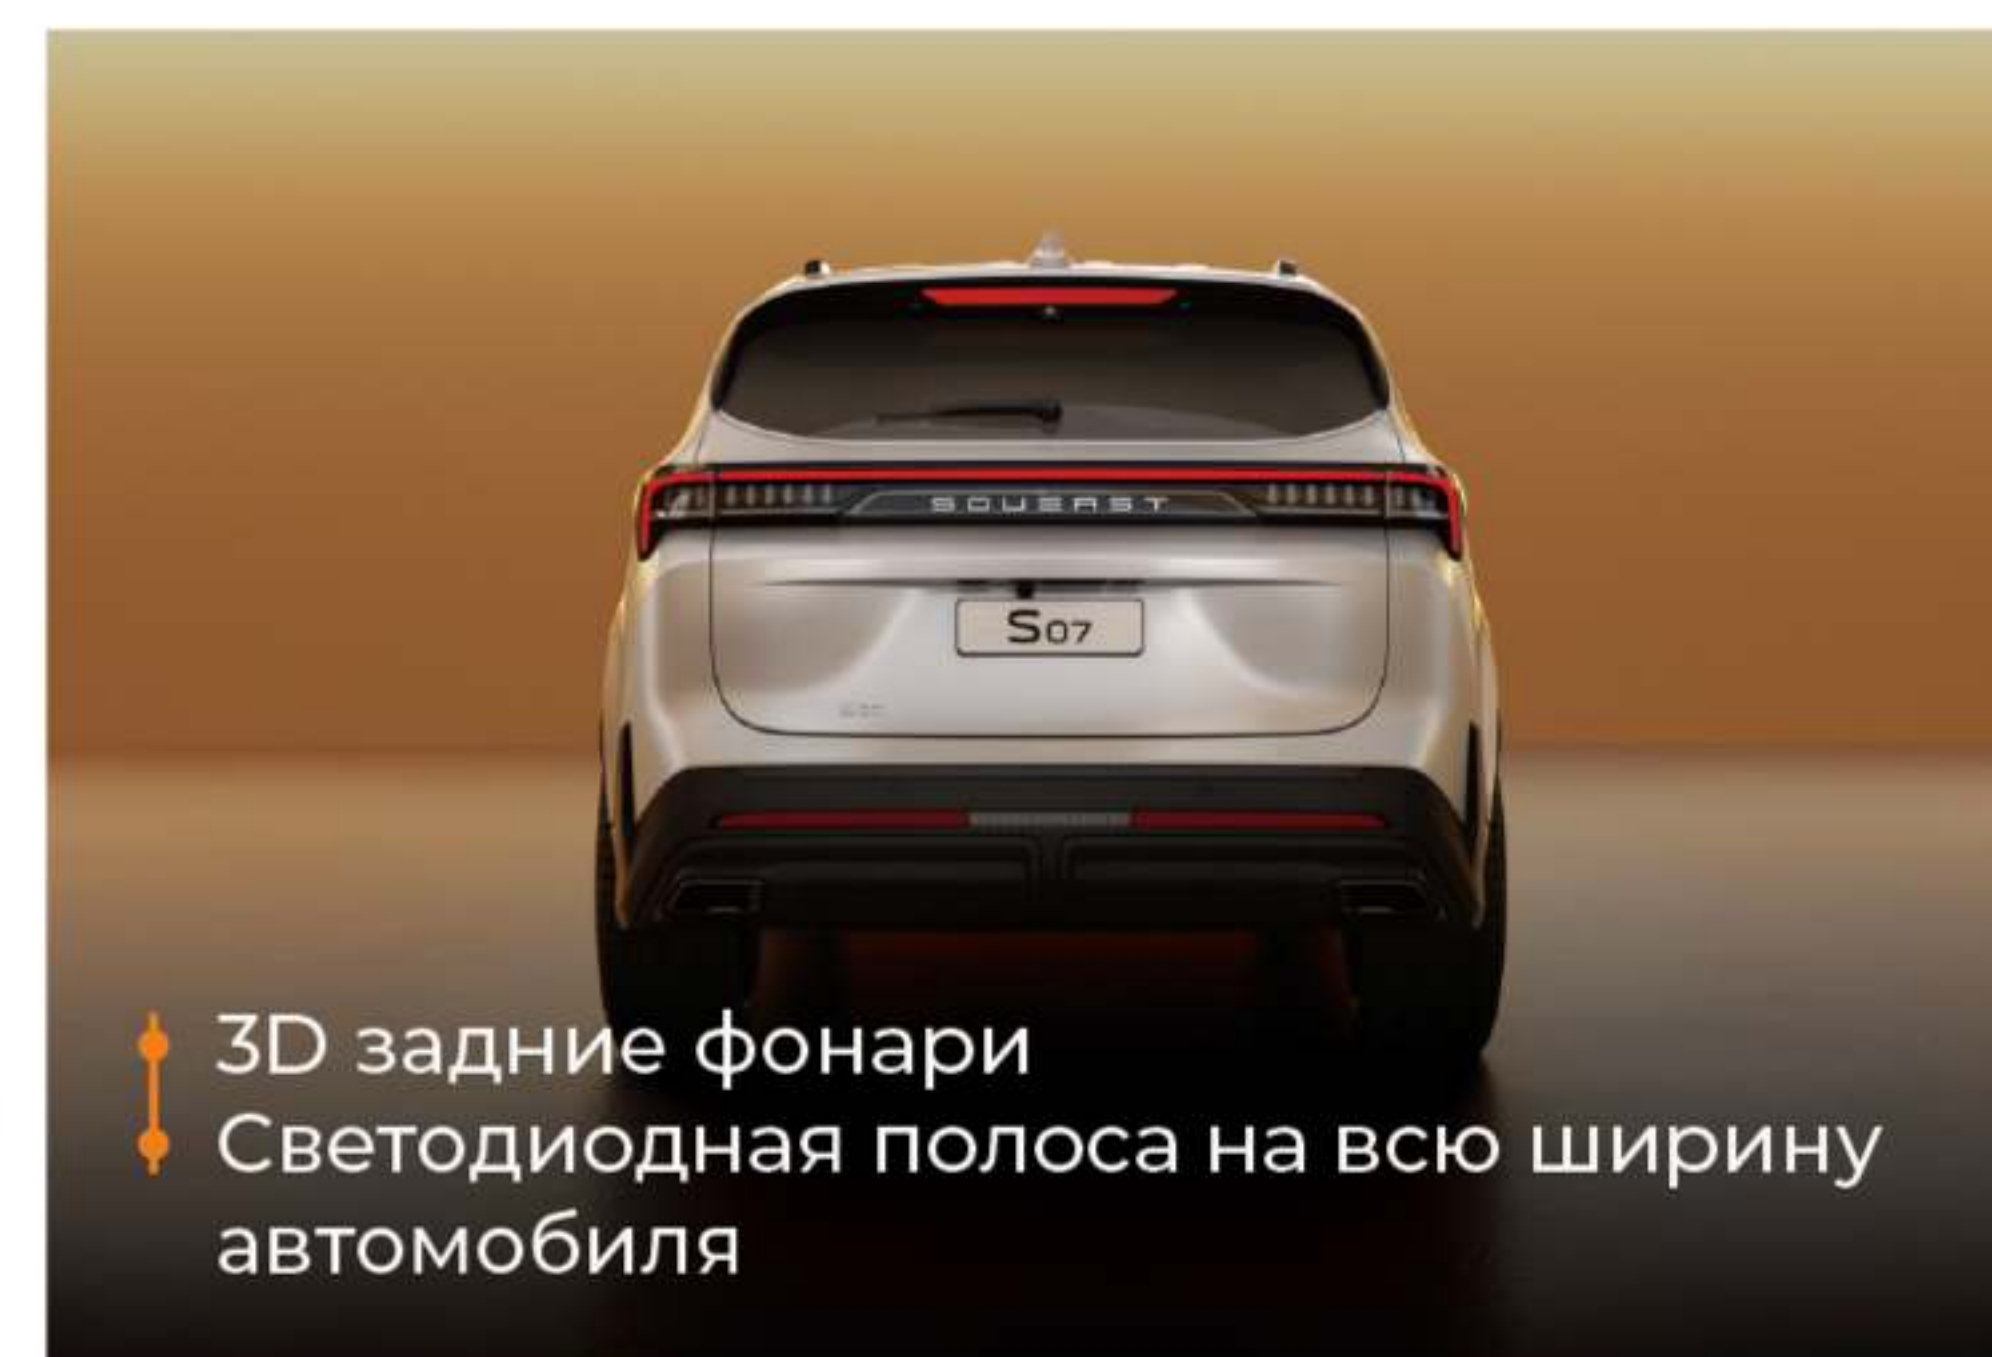

- 3D задние фонари
- Светодиодная полоса на всю ширину автомобиля