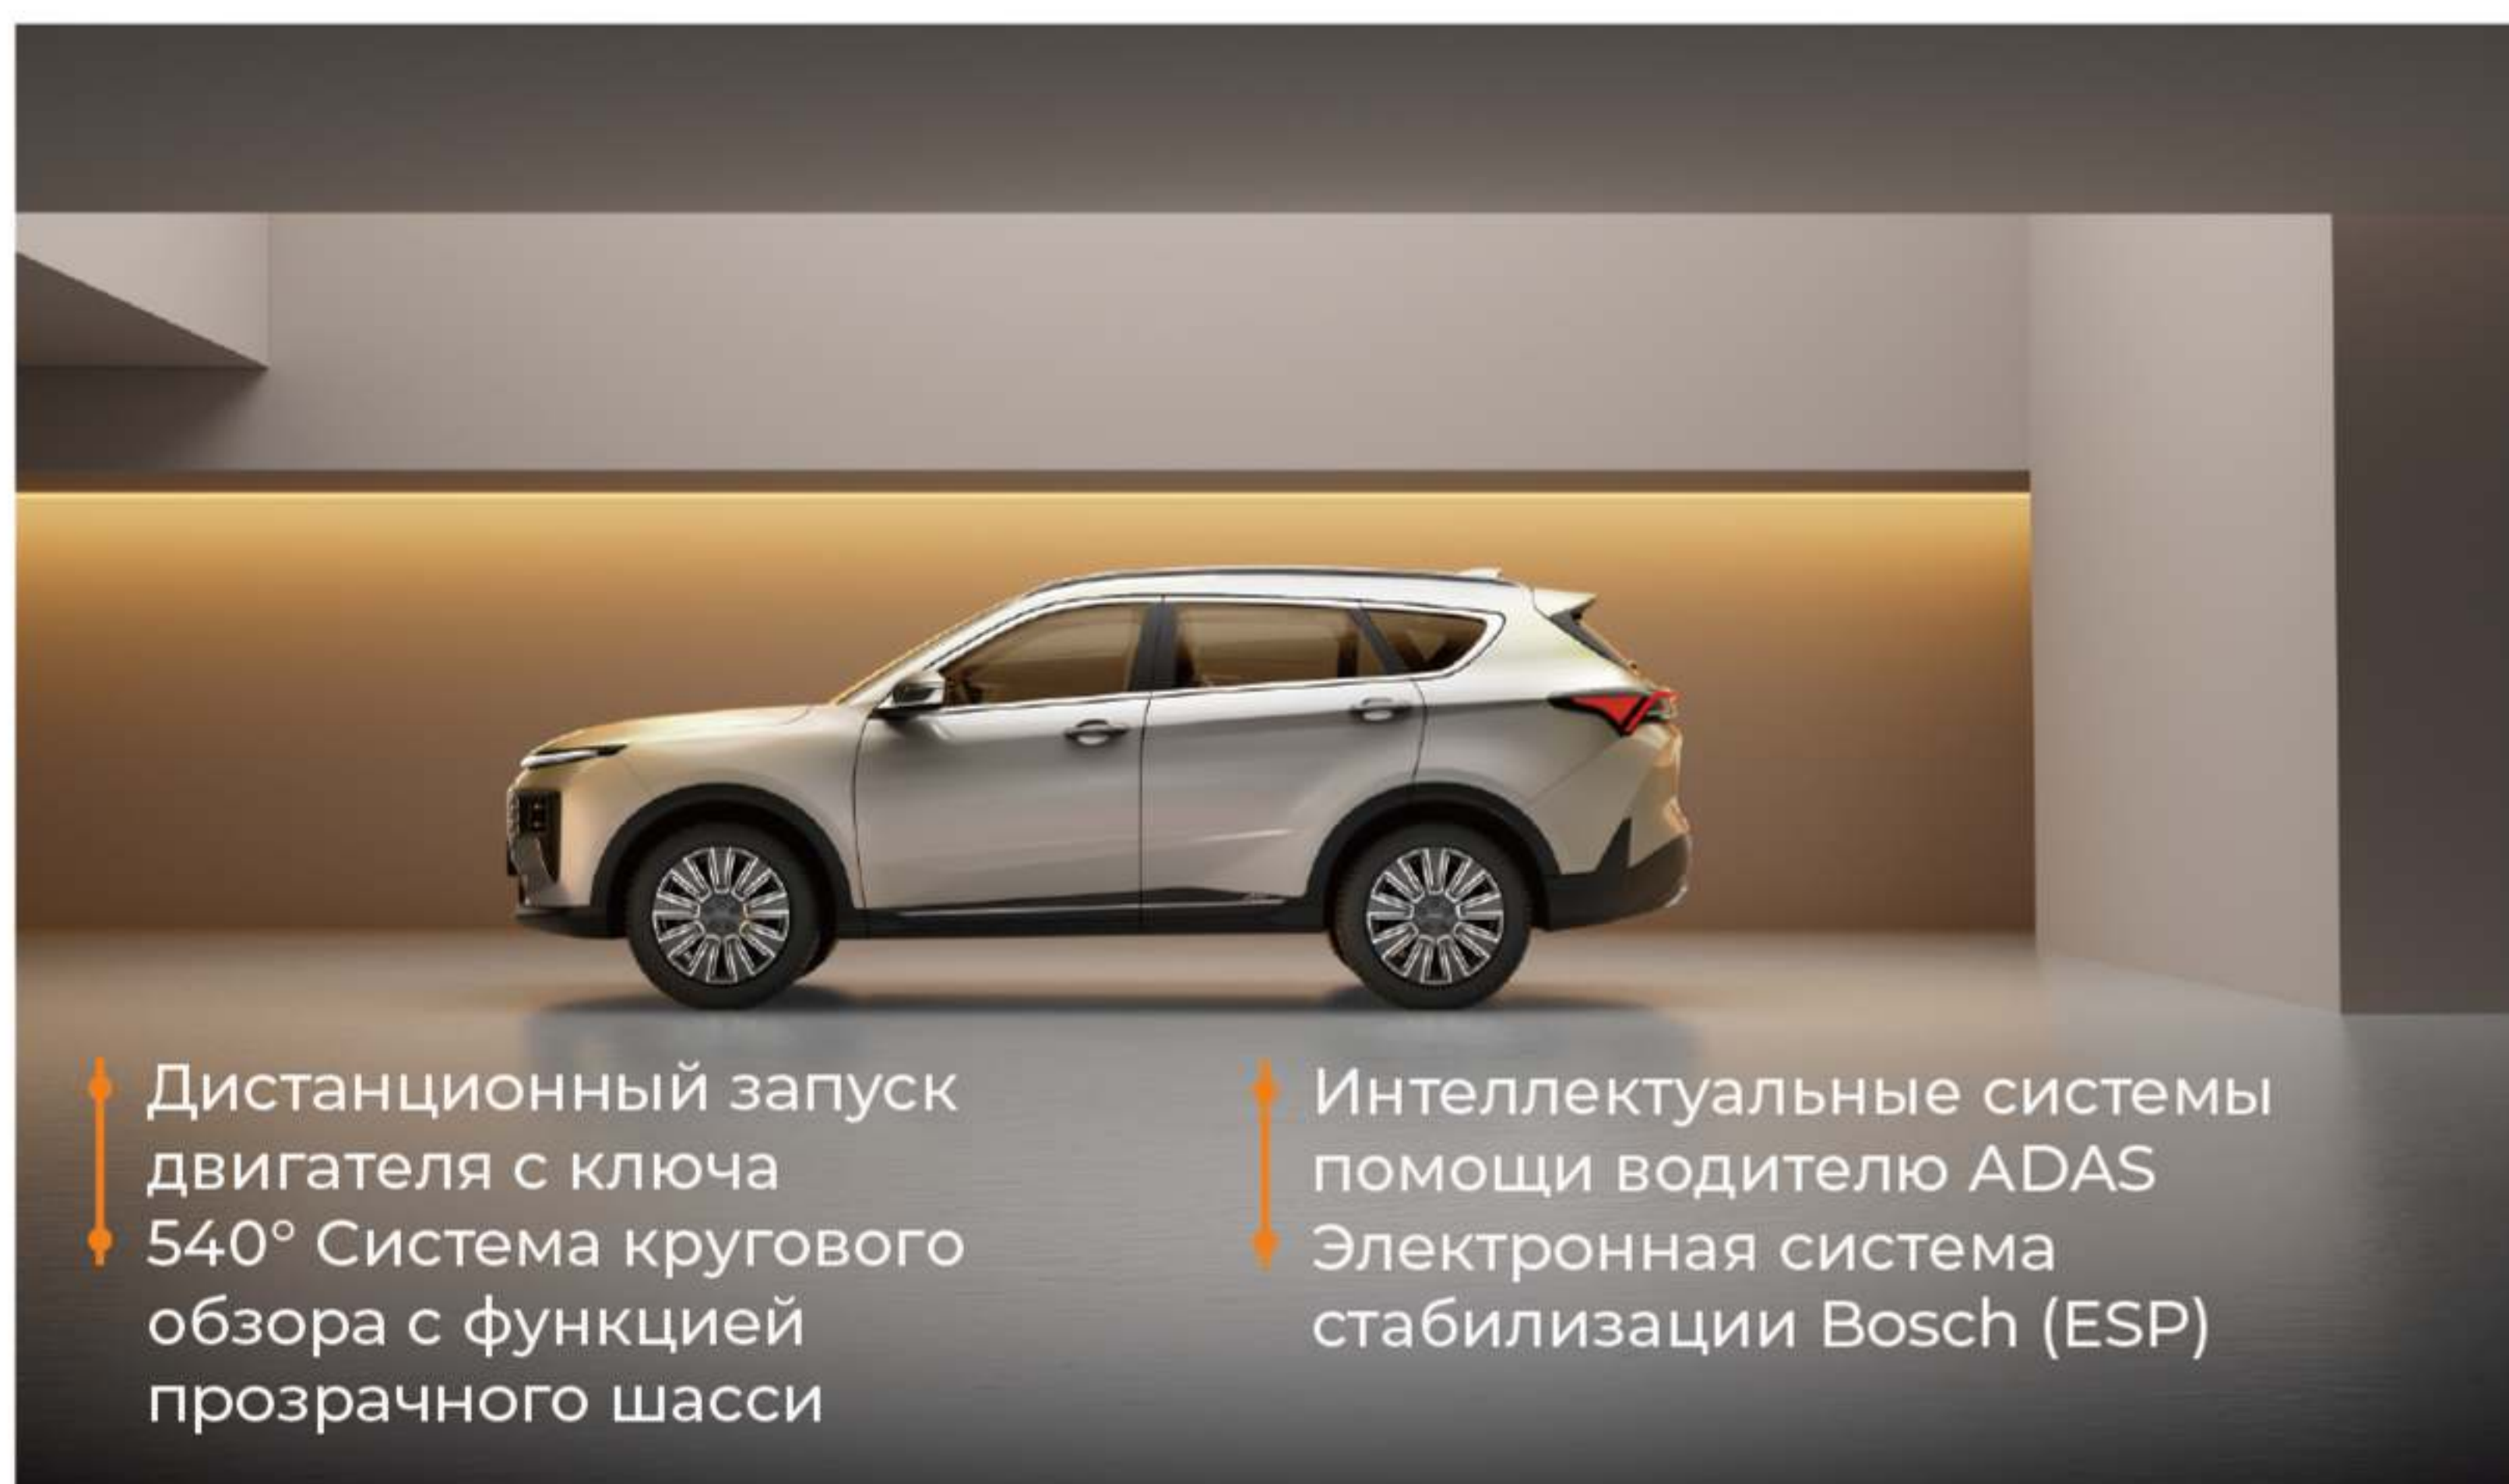

### SOUEAST

📍 Москва, Космодамианская набережная, 52, стр. 1А

✉ [vk.com/soueastrussia](https://vk.com/soueastrussia)  
[t.me/soueastrussia](https://t.me/soueastrussia)

🌐 [soueast.ru](https://soueast.ru)

- Звездная решетка радиатора
- 4724 x 1900 x 1720 мм Комфортабельный просторный салон
- Светодиодная полоса на всю ширину автомобиля

| Панорамная крыша с люком

- 3D задние фонари
- Светодиодная полоса на всю ширину автомобиля

- Дистанционный запуск двигателя с ключа
- 540° Система кругового обзора с функцией прозрачного шасси
- Интеллектуальные системы помощи водителю ADAS
- Электронная система стабилизации Bosch (ESP)

- Процессор Qualcomm Snapdragon 8155
- CarPlay и Android Auto
- Два экрана с диагональю 12.3 дюйма
- Голосовое управление с поддержкой нескольких языков

- Мягкие материалы отделки
- Высококачественные сиденья из искусственной кожи