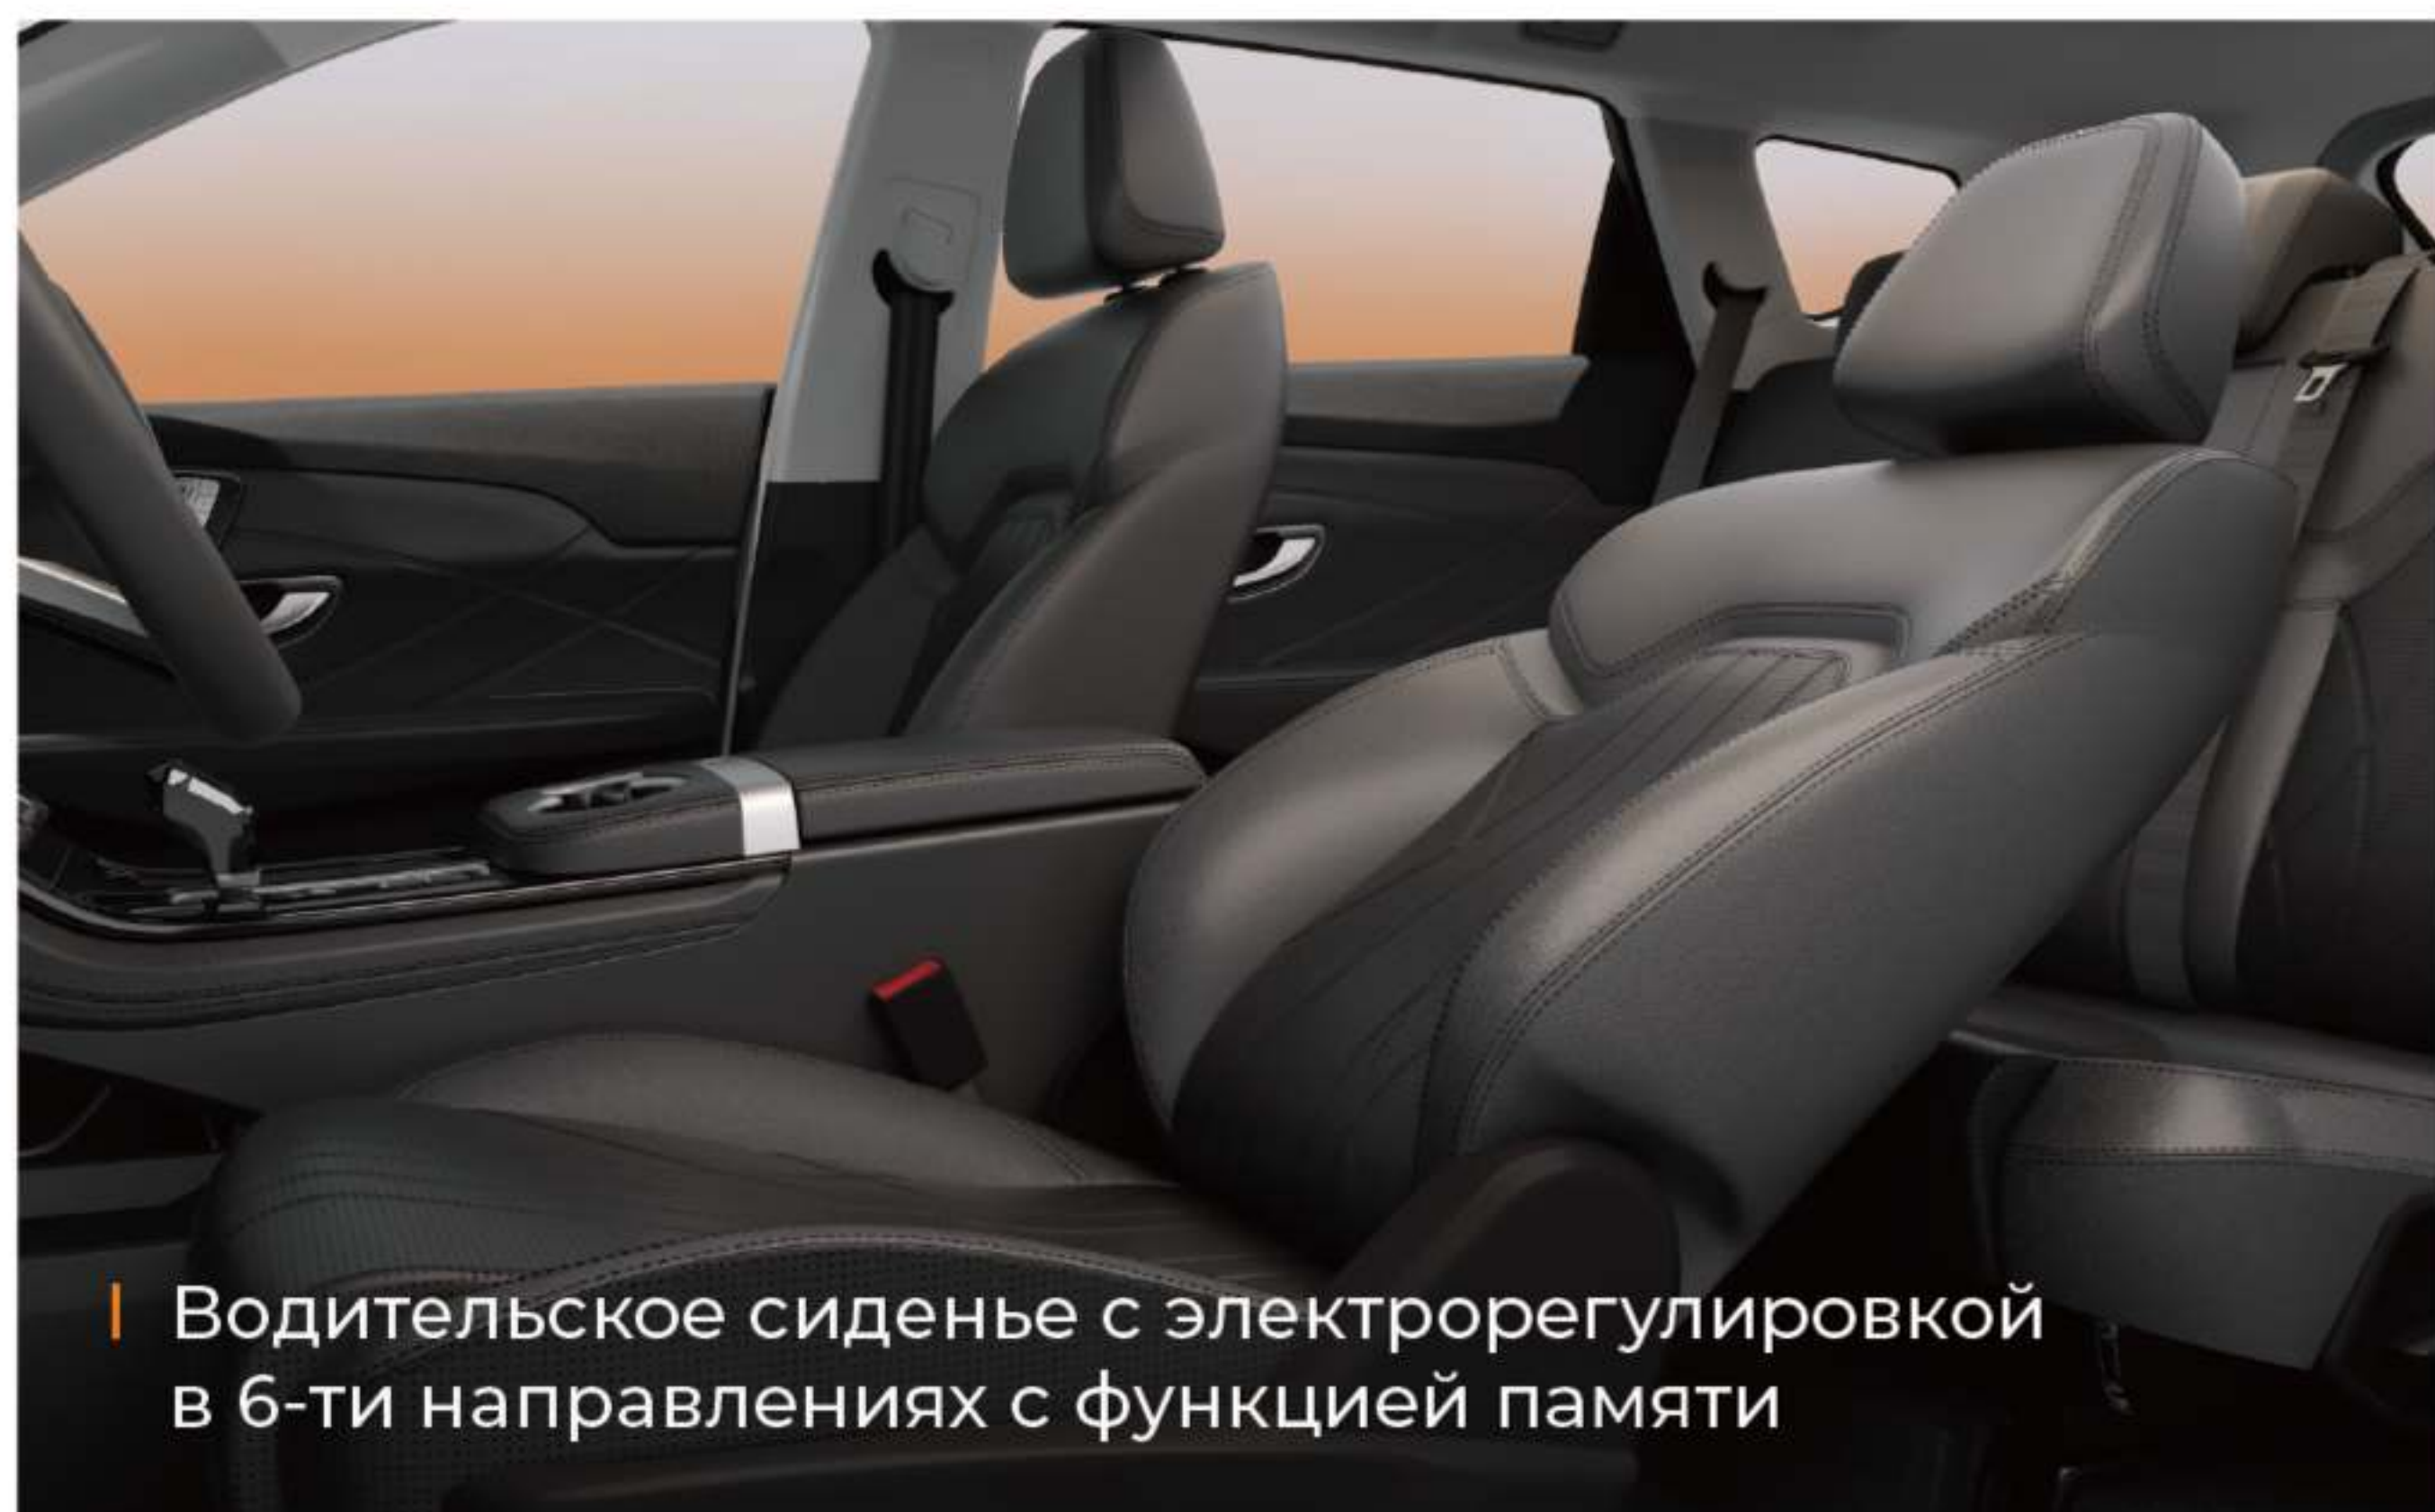

- Водительское сиденье с электрорегулировкой в 6-ти направлениях с функцией памяти