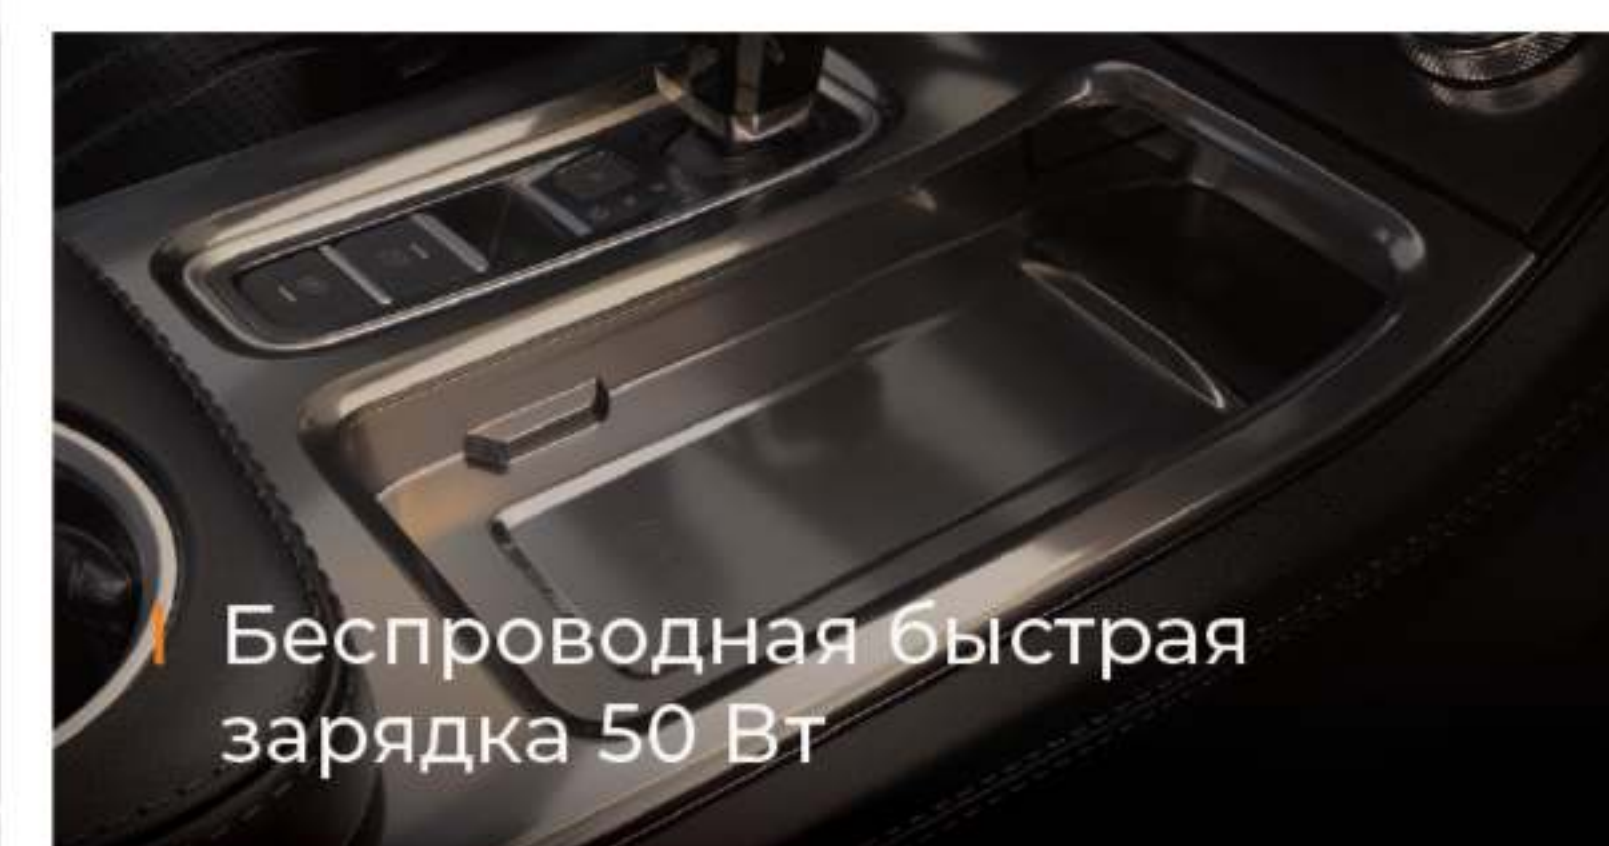

- Подсветка интерьера с возможностью выбора цвета
- Климат-контроль

- Водительское сиденье с электрорегулировкой в 6-ти направлениях с функцией памяти

| 8 динамиков SONY

- Рукоятка КПП в виде кристалла

- Беспроводная быстрая зарядка 50 Вт