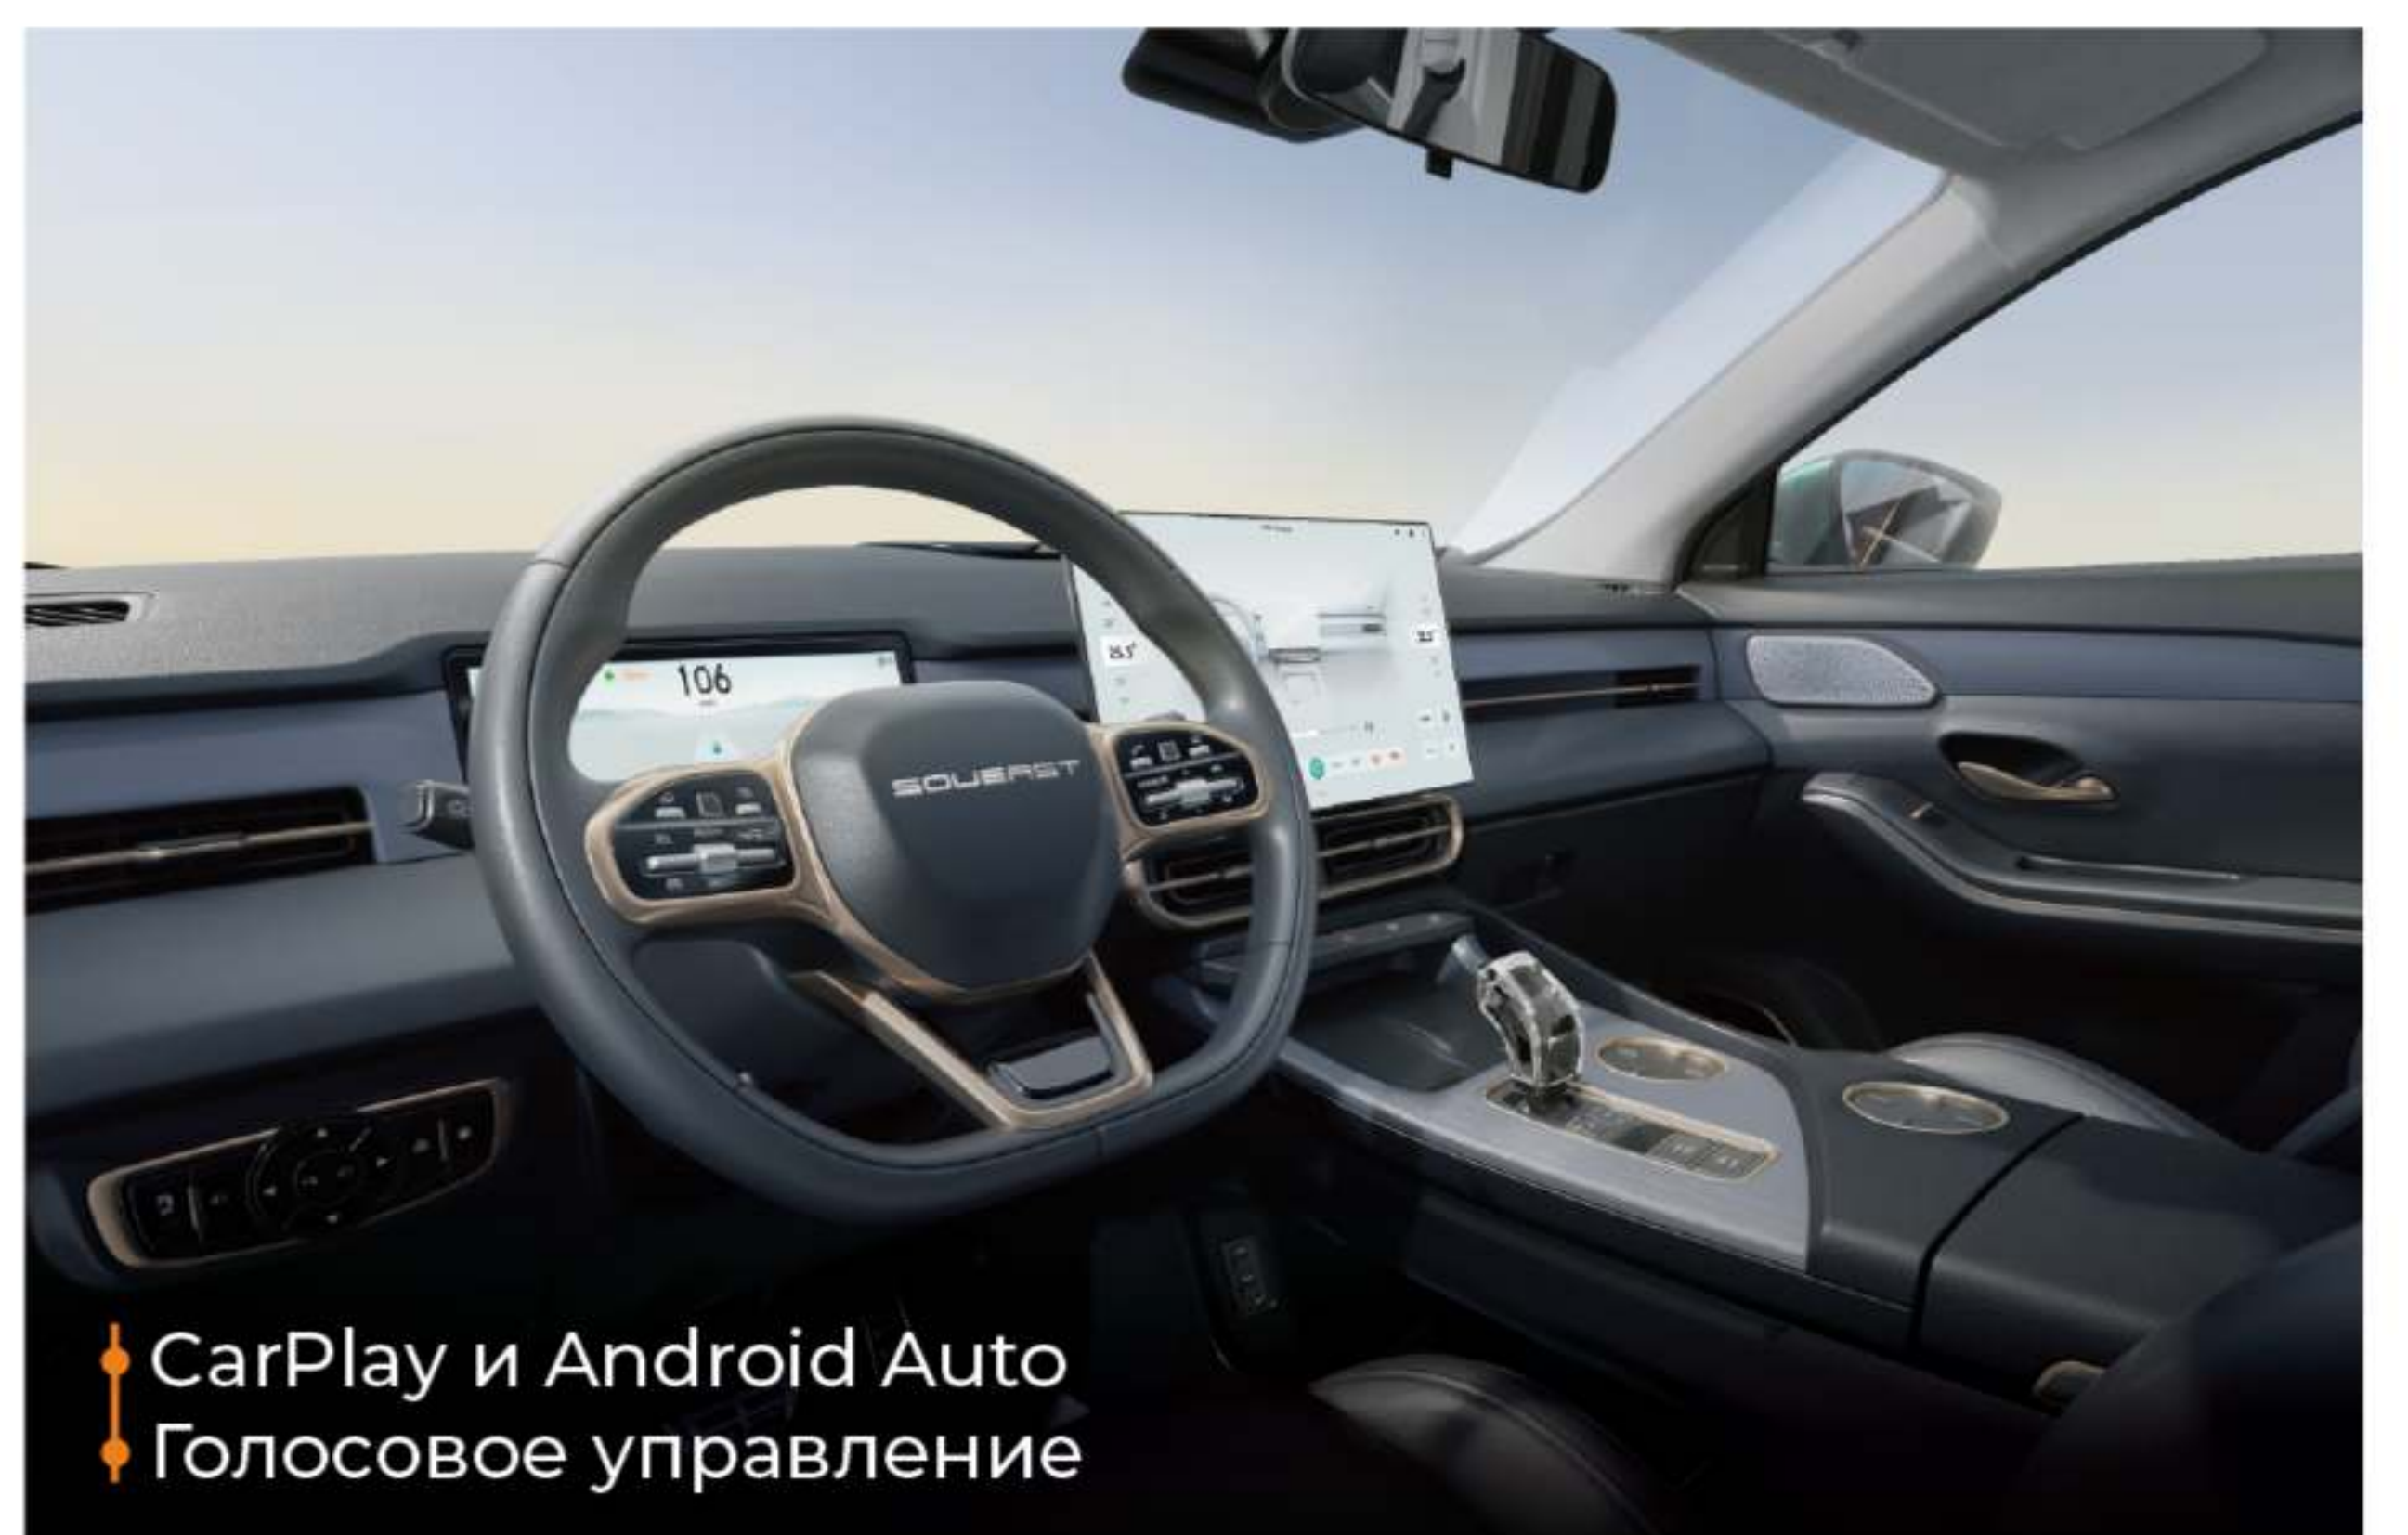

Функция очистки воздуха
Беспроводная быстрая зарядка 50 Вт

CarPlay и Android Auto
Голосовое управление